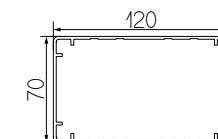

Profilo traversa (optional)