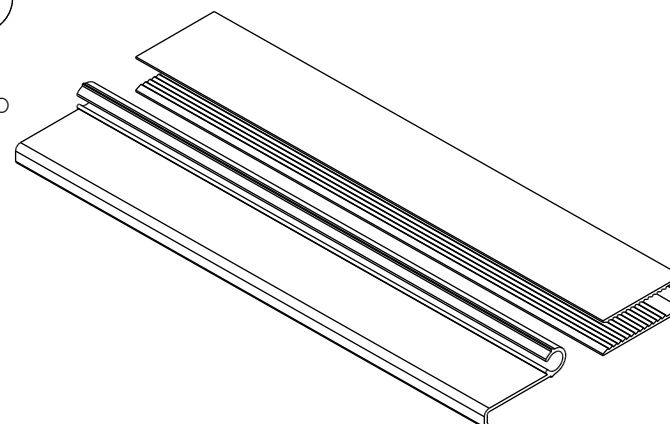

La semplicità della struttura, le permette una grande versatilità ed una semplice installazione a parete, grazie alle sue dimensioni contenute e ai materiali di ottima qualità di cui è costituita. Interamente realizzata con profili in alluminio verniciato e con coperture in PVC oscurante pretensionato, o in PVC Valmex oscurante gofrato oppure in PVC Opatex bicolore, la struttura è addossata e movimentata da un motore elettronico radiocomandato, che permette l'apertura a impacchettamento del telo fino alla massima tensione. Le coperture in PVC oscurante pretensionato sono disponibili nei colori Bianco, Grigio e Vaniglia; le coperture in PVC Valmex oscurante gofrato sono disponibili nei colori Bianco, Avorio e Grigio. Il telo di copertura è unico, con un particolare sistema salvagoccia e di canalizzazione dell'acqua; per ottenere il massimo comfort, la migliore funzionalità e tenuta dell'acqua da parte della struttura, è possibile installare il tettino copritelo sull'avvolgimento, la gronda raccogliacqua e la guarnizione antigoccia. La E95 permette di realizzare una struttura con un affiancamento massimo di 3 moduli, potendo raggiungere le dimensioni fino a 12 metri di larghezza e 4,5 metri di sporgenza, con un minimo ingombro dei profili gamba nello spazio sottostante.

Staffe universali  
Parete Soffitto

Profilo guida

Portatessuto  
grande

Portatessuto  
piccolo

Gronda autoportante  
optional

Profilo gamba

Nuovo sistema tenditelo  
coprimotore

Tendinghia posizio-  
nato all'interno del  
puntale