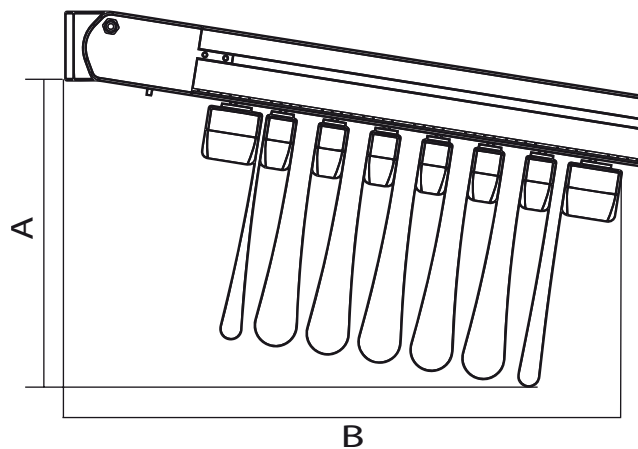

La semplicità della struttura, le permette una grande versatilità ed una semplice installazione a parete, grazie alle sue dimensioni contenute e ai materiali di ottima qualità di cui è costituita. Interamente realizzata con profili in alluminio verniciato e con coperture in PVC oscurante pretensionato, o in PVC Valmex oscurante gofrato oppure in PVC Opatex bicolore, la struttura è addossata e movimentata da un motore elettronico radiocomandato, che permette l'apertura a impacchettamento del telo fino alla massima tensione. Le coperture in PVC oscurante pretensionato sono disponibili nei colori Bianco, Grigio e Vaniglia; le coperture in PVC Valmex oscurante gofrato sono disponibili nei colori Bianco, Avorio e Grigio. Il telo di copertura è unico, con un particolare sistema salvagoccia e di canalizzazione dell'acqua; per ottenere il massimo comfort, la migliore funzionalità e tenuta dell'acqua da parte della struttura, è possibile installare il tettino copritelo sull'avvolgimento, la gronda raccogliacqua e la guarnizione antigoccia. La E95 permette di realizzare una struttura con un affiancamento massimo di 3 moduli, potendo raggiungere le dimensioni fino a 12 metri di larghezza e 4,5 metri di sporgenza, con un minimo ingombro dei profili gamba nello spazio sottostante.

Dimensioni massime		
	larghezza	sporgenza
1 Modulo	400	450
2 Moduli	800	450
3 Moduli	1200	450

# INGOMBRI TELO IMPACCHETTATO

SP	A*	B*	P
	CM	CM	=
200	36	53	4
250	38	60	5
300	40	67	6
350	45	67	6
400	46	74	7
450	47	81	8

- SP** SPORGENZA
- A** INGOMBRO TELO IN ALTEZZA  
(variabile secondo inclinazione)
- B** INGOMBRO TELO IN SPORGENZA
- P** PORTATESSUTO COMPRESO TERMINALE

Staffe universali  
Parete Soffitto

Profilo guida

Portatessuto  
grande

Portatessuto  
piccolo

Gronda autoportante  
optional

Profilo gamba

Nuovo sistema tenditelo  
coprimotore

Tendinghia posizio-  
nato all'interno del  
puntale