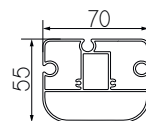

Dimensioni massime		
	larghezza	sporgenza
1 Modulo	400	450
2 Moduli	800	450
3 Moduli	1200	450

# INGOMBRI TELO IMPACCHETTATO

SP	A*	B*	P
	CM	CM	=
200	36	53	4
250	38	60	5
300	40	67	6
350	45	67	6
400	46	74	7
450	47	81	8

- SP** SPORGENZA
- A** INGOMBRO TELO IN ALTEZZA  
(variabile secondo inclinazione)
- B** INGOMBRO TELO IN SPORGENZA
- P** PORTATESSUTO COMPRESO TERMINALE

Staffe universali  
Parete Soffitto

Profilo guida

Portatessuto  
grande

Portatessuto  
piccolo

Gronda autoportante  
optional

Profilo gamba

Nuovo sistema tenditelo  
coprimotore

Tendinghia posizio-  
nato all'interno del  
puntale