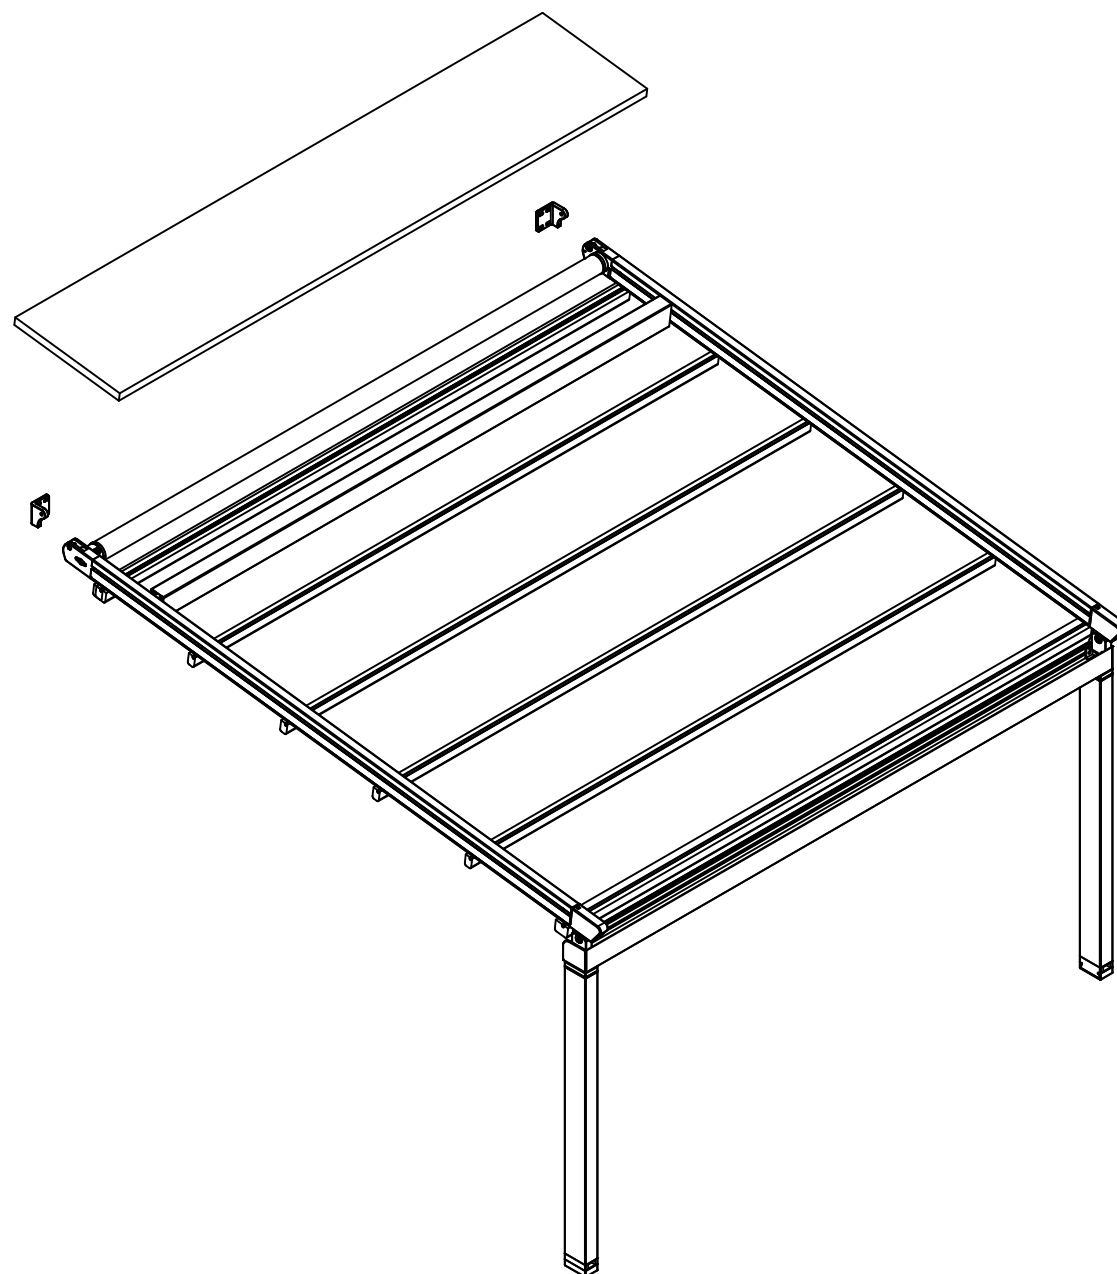

La semplicità della struttura, le permette una grande versatilità ed una semplice installazione a parete, grazie alle sue dimensioni contenute e ai materiali di ottima qualità di cui è costituita. Interamente realizzata con profili in alluminio verniciato e con coperture in PVC oscurante pretensionato, o in PVC Valmex oscurante gofrato oppure in PVC Opatex bicolore, la struttura è addossata e movimentata da un motore elettronico radiocomandato, che permette l'apertura a impacchettamento del telo fino alla massima tensione. Le coperture in PVC oscurante pretensionato sono disponibili nei colori Bianco, Grigio e Vaniglia; le coperture in PVC Valmex oscurante gofrato sono disponibili nei colori Bianco, Avorio e Grigio. Il telo di copertura è unico, con un particolare sistema salvagoccia e di canalizzazione dell'acqua; per ottenere il massimo comfort, la migliore funzionalità e tenuta dell'acqua da parte della struttura, è possibile installare il tettino copritelo sull'avvolgimento, la gronda raccogliacqua e la guarnizione antigoccia. La E95 permette di realizzare una struttura con un affiancamento massimo di 3 moduli, potendo raggiungere le dimensioni fino a 12 metri di larghezza e 4,5 metri di sporgenza, con un minimo ingombro dei profili gamba nello spazio sottostante.

Dimensioni massime		
	larghezza	sporgenza
1 Modulo	400	450
2 Moduli	800	450
3 Moduli	1200	450

# INGOMBRI TELO IMPACCHETTATO

SP	A*	B*	P
	CM	CM	=
200	36	53	4
250	38	60	5
300	40	67	6
350	45	67	6
400	46	74	7
450	47	81	8

- SP** SPORGENZA
- A** INGOMBRO TELO IN ALTEZZA  
(variabile secondo inclinazione)
- B** INGOMBRO TELO IN SPORGENZA
- P** PORTATESSUTO COMPRESO TERMINALE

Staffe universali  
Parete Soffitto

Profilo guida

Portatessuto  
grande

Portatessuto  
piccolo

Gronda autoportante  
optional

Profilo gamba

Nuovo sistema tenditelo  
coprimotore

Tendinghia posizio-  
nato all'interno del  
puntale