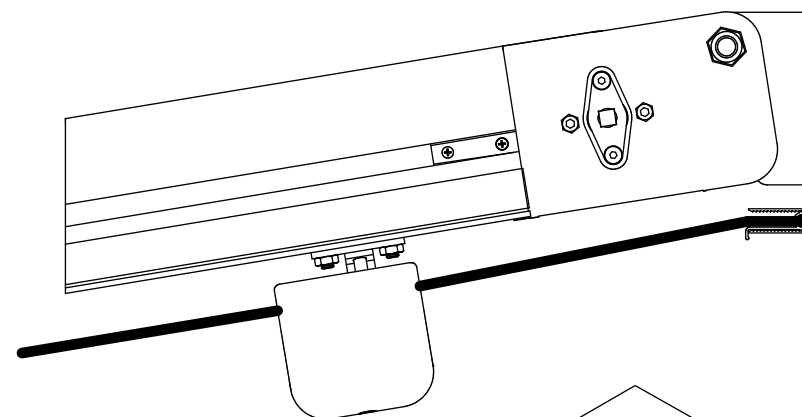

La semplicità della struttura, le permette una grande versatilità ed una semplice installazione a parete, grazie alle sue dimensioni contenute e ai materiali di ottima qualità di cui è costituita. Interamente realizzata con profili in alluminio verniciato e con coperture in PVC oscurante pretensionato, o in PVC Valmex oscurante gofrato oppure in PVC Opatex bicolore, la struttura è addossata e movimentata da un motore elettronico radiocomandato, che permette l'apertura a impacchettamento del telo fino alla massima tensione. Le coperture in PVC oscurante pretensionato sono disponibili nei colori Bianco, Grigio e Vaniglia; le coperture in PVC Valmex oscurante gofrato sono disponibili nei colori Bianco, Avorio e Grigio. Il telo di copertura è unico, con un particolare sistema salvagoccia e di canalizzazione dell'acqua; per ottenere il massimo comfort, la migliore funzionalità e tenuta dell'acqua da parte della struttura, è possibile installare il tettino copritelo sull'avvolgimento, la gronda raccogliacqua e la guarnizione antigoccia. La E95 permette di realizzare una struttura con un affiancamento massimo di 3 moduli, potendo raggiungere le dimensioni fino a 12 metri di larghezza e 4,5 metri di sporgenza, con un minimo ingombro dei profili gamba nello spazio sottostante.

# INGOMBRI TELO IMPACCHETTATO

SP	A*	B*	P
	CM	CM	=
200	36	53	4
250	38	60	5
300	40	67	6
350	45	67	6
400	46	74	7
450	47	81	8

- SP** SPORGENZA
- A** INGOMBRO TELO IN ALTEZZA  
(variabile secondo inclinazione)
- B** INGOMBRO TELO IN SPORGENZA
- P** PORTATESSUTO COMPRESO TERMINALE

Staffe universali  
Parete Soffitto

Profilo guida

Portatessuto  
grande

Portatessuto  
piccolo

Gronda autoportante  
optional

Profilo gamba

Nuovo sistema tenditelo  
coprimotore

Tendinghia posizio-  
nato all'interno del  
puntale