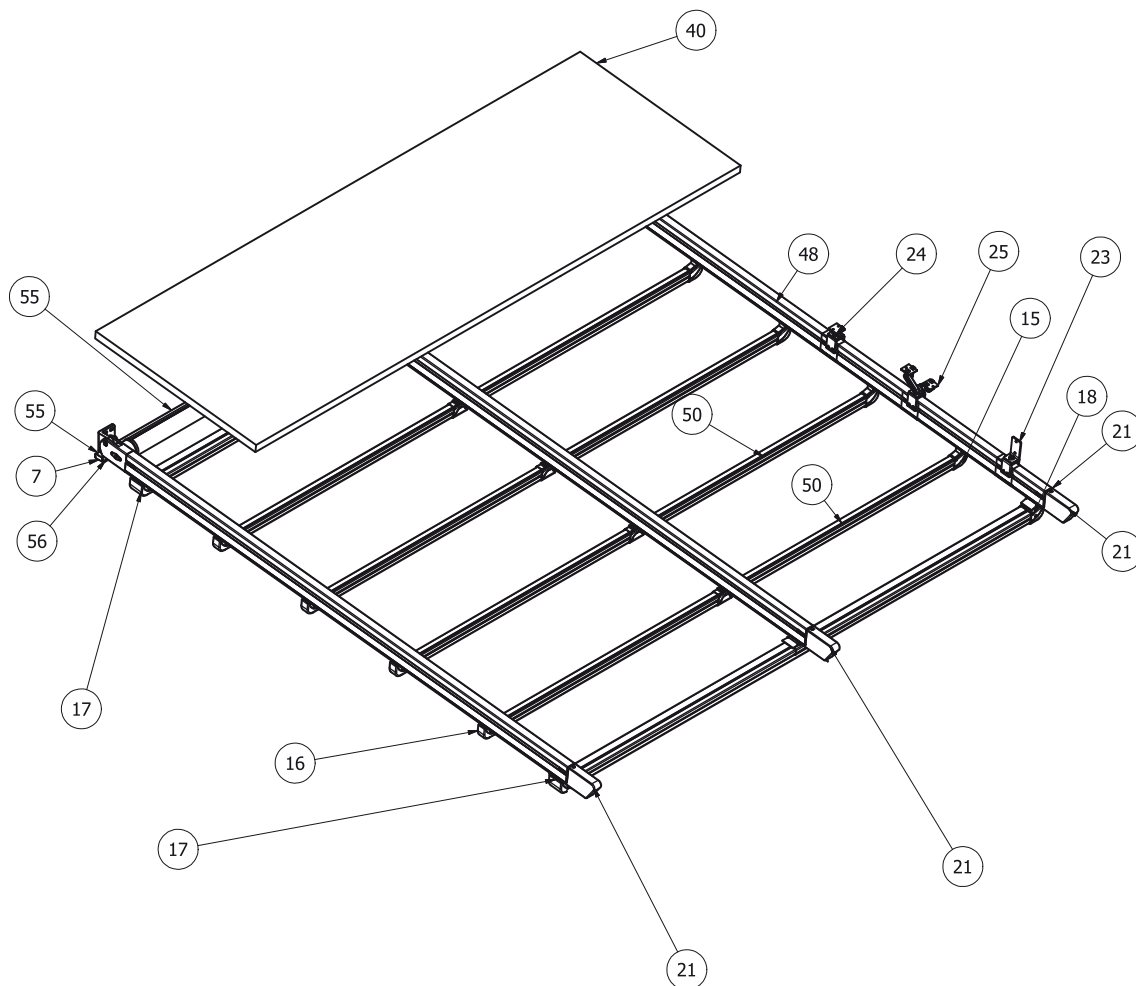

Nuovo sistema tenditelo
coprimotore

ELENCO PARTI			
ELEMENTO	QTÀ	NUMERO PARTE	DESCRIZIONE
7	2	V.OPEN-226	TAPPO TENDITELO
8	3	V.OPEN-182	BOCCOLA SCARICO
9	3	E95P-008	DISTANZIALE TUBO 50
10	1	V.E095-106	ASSIEME INSERTO SUPERIORE GUIDA E95 DX
11	2	V.E095-107	ASSIEME INSERTO SUPERIORE GUIDA E95 SX
12	1	V.E095-108	ASSIEME BOCCOLA CENTRALE E95
13	4	V.E095-100	ASSIEME INSERTO PORTATESSUTO PICCOLO E095 CENTRALE
14	2	V.E095-101	ASSIEME INSERTO PORTATESSUTO GRANDE E95 CENTRALE
15	4	V.E095-102	ASSIEME INSERTO PORTATESSUTO PICCOLO E095 DX
16	4	V.E095-103	ASSIEME INSERTO PORTATESSUTO PICCOLO E095 SX
17	2	V.E095-104	ASSIEME INSERTO PORTATESSUTO GRANDE E095 SX
18	2	V.E095-105	ASSIEME INSERTO PORTATESSUTO GRANDE E095 DX
19	1	V.E095-001	STAFFA E95 DX
20	2	V.E095-002	STAFFA E95 SX
21	3	V.E095-110	ASSY INSERTO INF E95
22	3	V.E095-111	ATTACCO IN GRONDA E95PLUS
23	1	V.E095-076A	SUPP X ATTACCO SPALLINA
24	1	V.E095-077A	SUPP X ATTACCO FISSO
25	1	V.E095-078A	SUPP X ATTACCO REGOLABILE
26	2	V.CARR-027	TIRACINGHIA E95 LATERALE
27	1	V.CARR-028	TIRACINGHIA E95 CENTRALE
28	8	V.CARR-025	CARRELLO LATERALE E095
29	4	V.CARR-026	CARRELLO CENTRALE E95
30	1	V.E095-005	PULEGGIA LATO MOTORE E095
31	1	V.E095-046	PULEGGIA LATO PERNO QUADRO E095
32	1	V.E095-074	PERNO CUSC CON PIASTRINO E95
33	1	V.OPEN-166	PULEGGIA LATO PERNO TONDO MASCHIO E095
34	1	V.OPEN-165	PULEGGIA LATO PERNO TONDO FEMMINA E095
35	1	V.TAPFQ85	CALOTTA 85 FORO QUADRO
36	1	V.PRNSZ1340A	PERNO QUADRO13 DOPPIO
37	1	V.E095-071	FERMO PORTATESSUTO E95 LATERALE
38	1	V.E095-072	FERMO PORTATESSUTO E95/S120/M155 CENTRALE
39	1	V.M155-054	PERNO QUADRO 10 CON PIASTRINO
40	1	TETTO E95	
42	2	SMCTPSE0616A	VITE TPS ES INC M6X16 UNI 5933 INOX
43	1	SMCCUSC6001A	CUSCINETTO SFERE d12 D28 H8 SCHERM GOMMA
44	3	SMCTCEI1250A	VITE TCEI P.F. M12x50 UNI 5931 INOX
45	3	SMCRNDL1324A	RONDELLA Di13 De24 UNI6592 INOX
46	3	SMCDADO1207A	DADO BASSO M12 UNI 5589 INOX
48	3	SPRDISE0063A-ESPL	GUIDA E95
49	4	SPRDISE0065A-ESPL	PORTATESSUTO BASSO GRANDE
50	8	SPRDISE0066A-ESPL	PORTATESSUTO BASSO PICCOLO
53	1	SPRDISE0163-ESPL	250PROFILO AVVOLGITORE PERGOLA
54	1	SPRDISE0163-ESPL-2M OD	250PROFILO AVVOLGITORE PERGOLA
55	1	SPRDISE0185-ESPL	TENDITELO-2
56	1	SPRDISE0186-ESPL	TENDITELO-1
57	2	SMCTPSE0610A	VITE TPS ES INC M6X10 UNI 5933 INOX