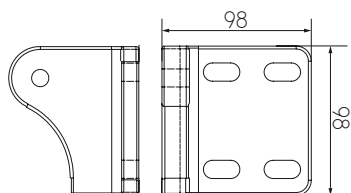

La semplicità della struttura, le permette una grande versatilità ed una semplice installazione a parete, grazie alle sue dimensioni contenute e ai materiali di ottima qualità di cui è costituita. Interamente realizzata con profili in alluminio verniciato e con coperture in PVC oscurante pretensionato, o in PVC Valmex oscurante gofrato oppure in PVC Opatex bicolore, la struttura è addossata e movimentata da un motore elettronico radiocomandato, che permette l'apertura a impacchettamento del telo fino alla massima tensione. Le coperture in PVC oscurante pretensionato sono disponibili nei colori Bianco, Grigio e Vaniglia; le coperture in PVC Valmex oscurante gofrato sono disponibili nei colori Bianco, Avorio e Grigio. Il telo di copertura è unico, con un particolare sistema salvagoccia e di canalizzazione dell'acqua; per ottenere il massimo comfort, la migliore funzionalità e tenuta dell'acqua da parte della struttura, è possibile installare il tettino copritelo sull'avvolgimento, la gronda raccogliacqua e la guarnizione antigoccia. La E95 permette di realizzare una struttura con un affiancamento massimo di 3 moduli, potendo raggiungere le dimensioni fino a 12 metri di larghezza e 4,5 metri di sporgenza, con un minimo ingombro dei profili gamba nello spazio sottostante.

Dimensioni massime		
	larghezza	sporgenza
1 Modulo	400	450
2 Moduli	800	450
3 Moduli	1200	450

# INGOMBRI TELO IMPACCHETTATO

SP	A*	B*	P
	CM	CM	=
200	36	53	4
250	38	60	5
300	40	67	6
350	45	67	6
400	46	74	7
450	47	81	8

- SP** SPORGENZA
- A** INGOMBRO TELO IN ALTEZZA  
(variabile secondo inclinazione)
- B** INGOMBRO TELO IN SPORGENZA
- P** PORTATESSUTO COMPRESO TERMINALE

Staffe universali  
Parete Soffitto

Profilo guida

Portatessuto  
grande

Portatessuto  
piccolo

Gronda autoportante  
optional

Profilo gamba

Nuovo sistema tenditelo  
coprimotore

Tendinghia posizio-  
nato all'interno del  
puntale