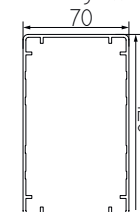

# INGOMBRI TELO IMPACCHETTATO

SP	A*	B*	P
	CM	CM	=
200	36	53	4
250	38	60	5
300	40	67	6
350	45	67	6
400	46	74	7
450	47	81	8

- SP** SPORGENZA
- A** INGOMBRO TELO IN ALTEZZA  
(variabile secondo inclinazione)
- B** INGOMBRO TELO IN SPORGENZA
- P** PORTATESSUTO COMPRESO TERMINALE

Staffe universali  
Parete Soffitto

Profilo guida

Portatessuto  
grande

Portatessuto  
piccolo

Gronda autoportante  
optional

Profilo gamba

Nuovo sistema tenditelo  
coprimotore

Tendinghia posizio-  
nato all'interno del  
puntale