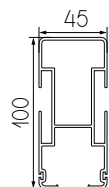

# INGOMBRI TELO IMPACCHETTATO

SP	A*	B*	P
	CM	CM	=
200	36	53	4
250	38	60	5
300	40	67	6
350	45	67	6
400	46	74	7
450	47	81	8

- SP** SPORGENZA
- A** INGOMBRO TELO IN ALTEZZA  
(variabile secondo inclinazione)
- B** INGOMBRO TELO IN SPORGENZA
- P** PORTATESSUTO COMPRESO TERMINALE

Staffe universali  
Parete Soffitto

Profilo guida

Portatessuto  
grande

Portatessuto  
piccolo

Gronda autoportante  
optional

Profilo gamba

Nuovo sistema tenditelo  
coprimotore

Tendinghia posizio-  
nato all'interno del  
puntale