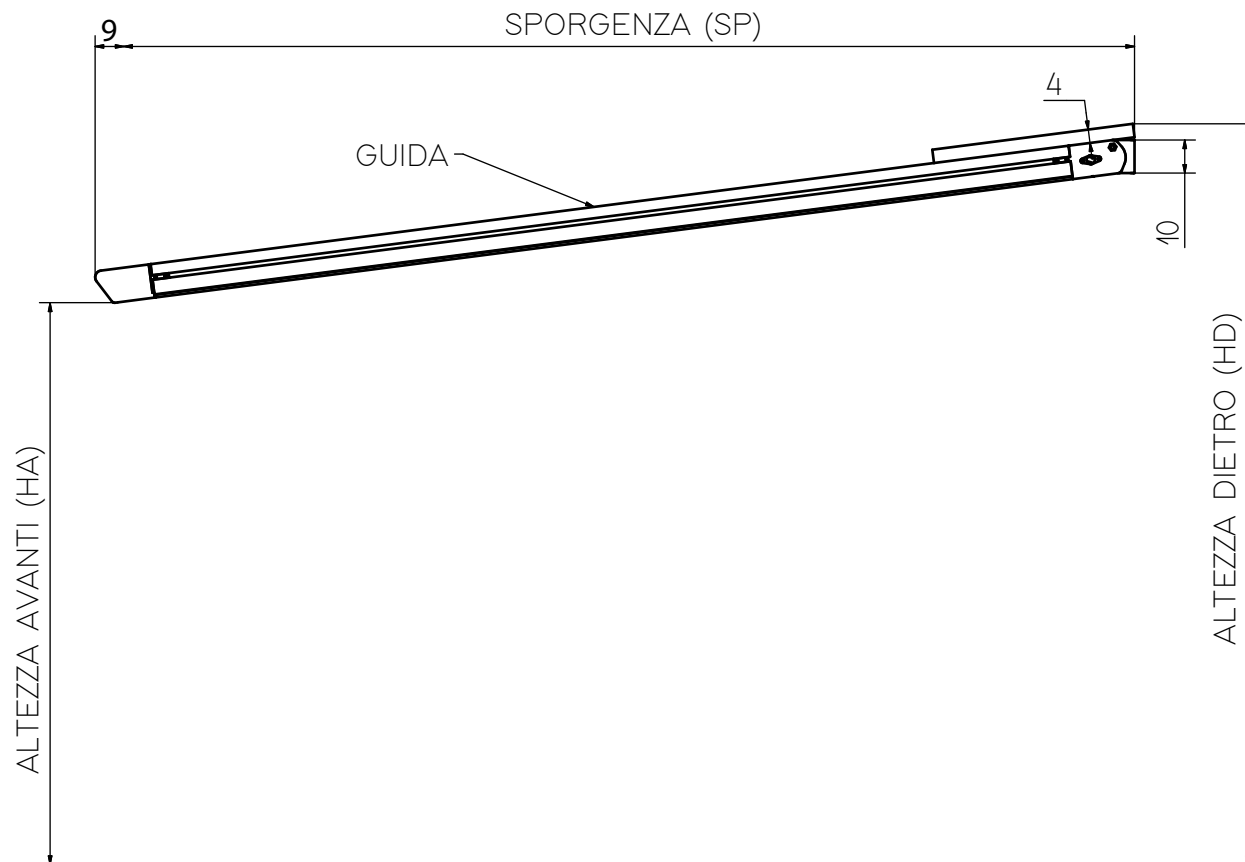

La semplicità della struttura, le permette una grande versatilità ed una semplice installazione a parete, grazie alle sue dimensioni contenute e ai materiali di ottima qualità di cui è costituita. Interamente realizzata con profili in alluminio verniciato e con coperture in PVC oscurante pretensionato, o in PVC Valmex oscurante gofrato oppure in PVC Opatex bicolore, la struttura è addossata e movimentata da un motore elettronico radiocomandato, che permette l'apertura a impacchettamento del telo fino alla massima tensione. Le coperture in PVC oscurante pretensionato sono disponibili nei colori Bianco, Grigio e Vaniglia; le coperture in PVC Valmex oscurante gofrato sono disponibili nei colori Bianco, Avorio e Grigio. Il telo di copertura è unico, con un particolare sistema salvagoccia e di canalizzazione dell'acqua; per ottenere il massimo comfort, la migliore funzionalità e tenuta dell'acqua da parte della struttura, è possibile installare il tettino copritelo sull'avvolgimento, la gronda raccogliacqua e la guarnizione antigoccia. La E95 permette di realizzare una struttura con un affiancamento massimo di 3 moduli, potendo raggiungere le dimensioni fino a 12 metri di larghezza e 4,5 metri di sporgenza, con un minimo ingombro dei profili gamba nello spazio sottostante.

Dimensioni massime		
	larghezza	sporgenza
1 Modulo	400	450
2 Moduli	800	450
3 Moduli	1200	450

# INGOMBRI TELO IMPACCHETTATO

SP	A*	B*	P
	CM	CM	=
200	36	53	4
250	38	60	5
300	40	67	6
350	45	67	6
400	46	74	7
450	47	81	8

- SP** SPORGENZA
- A** INGOMBRO TELO IN ALTEZZA  
(variabile secondo inclinazione)
- B** INGOMBRO TELO IN SPORGENZA
- P** PORTATESSUTO COMPRESO TERMINALE

Staffe universali  
Parete Soffitto

Profilo guida

Portatessuto  
grande

Portatessuto  
piccolo

Gronda autoportante  
optional

Profilo gamba

Nuovo sistema tenditelo  
coprimotore

Tendinghia posizio-  
nato all'interno del  
puntale